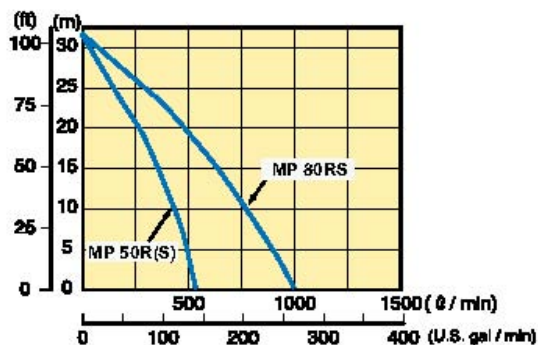

MOTOPOMPA PENTRU APE CURATE MARCA BENZA Model MP 50 RS

MOTOPOMPA PENTRU APE CURATE		MODEL MP 50 RS Marca BENZA
Grup de pompare		
Debit refulat	<i>Litri \ min</i>	520
Inaltime maxima de pompare	<i>m</i>	32
Adancime de absortie maxima	<i>m</i>	8
Diametru aspiratie \ refulare	<i>" \ mm</i>	2 \ 50.8
Diametru maxim impuritati [granulometria]	<i>mm</i>	8
Timpul de amorsare la 5 m	<i>sec</i>	60 - 80
Motor		
Model motor		Robin – Subaru EX 13
Clasa motor		industrial
Tip motor		Benzina, 1cilindru, 4 timpi
Putere	<i>CP</i>	4.5
Capacitate cilindrica	<i>cm³</i>	126
Turatie nominala	<i>rpm</i>	3000
Sitem de pornire		manual
Consum min - max (functie de incarcare)	<i>litri/h</i>	0.3 - 0.9
Greutate	<i>Kg</i>	24.9
Dotari standard:		
Cadru metalic	<i>Da</i>	
Amortizoare antivibratii	<i>Da</i>	
Senzor lipsa ulei	<i>Da</i>	
Set complet de accesorii (sita, racord, coliere)	<i>Da</i>	

Curba de debit si presiune:

Garantie:

- 24 luni de la punere in functiune
- Postgarantie si piese de schimb 10 ani de la livrarea si punerea in functiune.

Documente :

- echipamentul va fi însoțit de factura fiscala, aviz de insotire a marfii, documentație completă în limba română, certificate ISO 9001, ISO 14001, declaratie de conformitate, certificat de garantie.